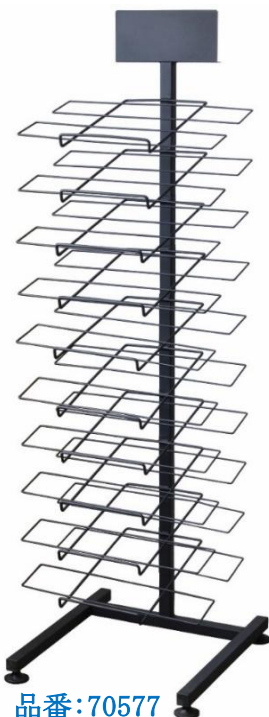

JAN:4580135318554

W49/D3.5/H178.5 11.5kg 各本体価格¥35,000

※別途送料：¥2,000(北海道・沖縄¥3,000)

品番:70643

JAN:4580135318561

※本体価格は全て税抜き表示となっております。

ランチョンマット・トレイ・ファブリック商品・ラッピング資材等の展示用に。

**品番:70575**  
JAN: 4580135300634  
ブラック  
ディスプレイシェルフ  
※組立て式  
材質:MD F  
W50/D33/H165  
棚W47/D35  
各本体価格：オープン  
**各下代：¥23,000**  
※別途送料：¥2,000  
(北海道・沖縄¥3,000)

**品番:70577**  
JAN: 4580135300658  
ブラック

**品番:70579**  
JAN: 4580135300672  
グレー

ディスプレイシェルフ ※組立て式  
材質:アイアン  
W47/D50.8/H156.5 棚W47/D36  
各本体価格：オープン  
**各下代：¥12,000**

**品番:70671**  
ショーケース ホワイト  
W100/D50/H195  
本体価格:オープン  
**下代¥68,000**  
※別途送料：実費請求  
※本体価格は全て税抜き表示となっております。