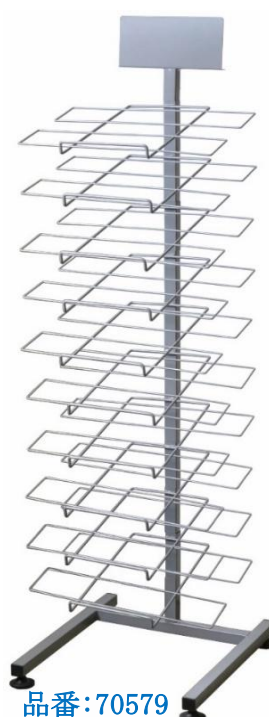

JAN:4580135318554

W49/D3.5/H178.5 11.5kg 各本体価格¥35,000

※別途送料：¥2,000(北海道・沖縄¥3,000)

品番:70643

JAN:4580135318561

※本体価格は全て税抜き表示となっております。

ランチョンマット・トレイ・ファブリック商品・ラッピング資材等の展示用に。

**品番:70575**  
JAN: 4580135300634  
ブラック  
ディスプレイシェルフ  
※組立て式  
材質:MD F  
W50/D33/H165  
棚W47/D35  
各本体価格：オープン  
**各下代：¥23,000**  
※別途送料：¥2,000  
(北海道・沖縄¥3,000)

**品番:70577**  
JAN: 4580135300658  
ブラック

**品番:70579**  
JAN: 4580135300672  
グレー

ディスプレイシェルフ ※組立て式  
材質:アイアン  
W47/D50.8/H156.5 棚W47/D36  
各本体価格：オープン  
**各下代：¥12,000**

**品番:70671**  
ショーケース ホワイト  
W100/D50/H195  
本体価格:オープン  
**下代¥68,000**  
※別途送料：実費請求  
※本体価格は全て税抜き表示となっております。